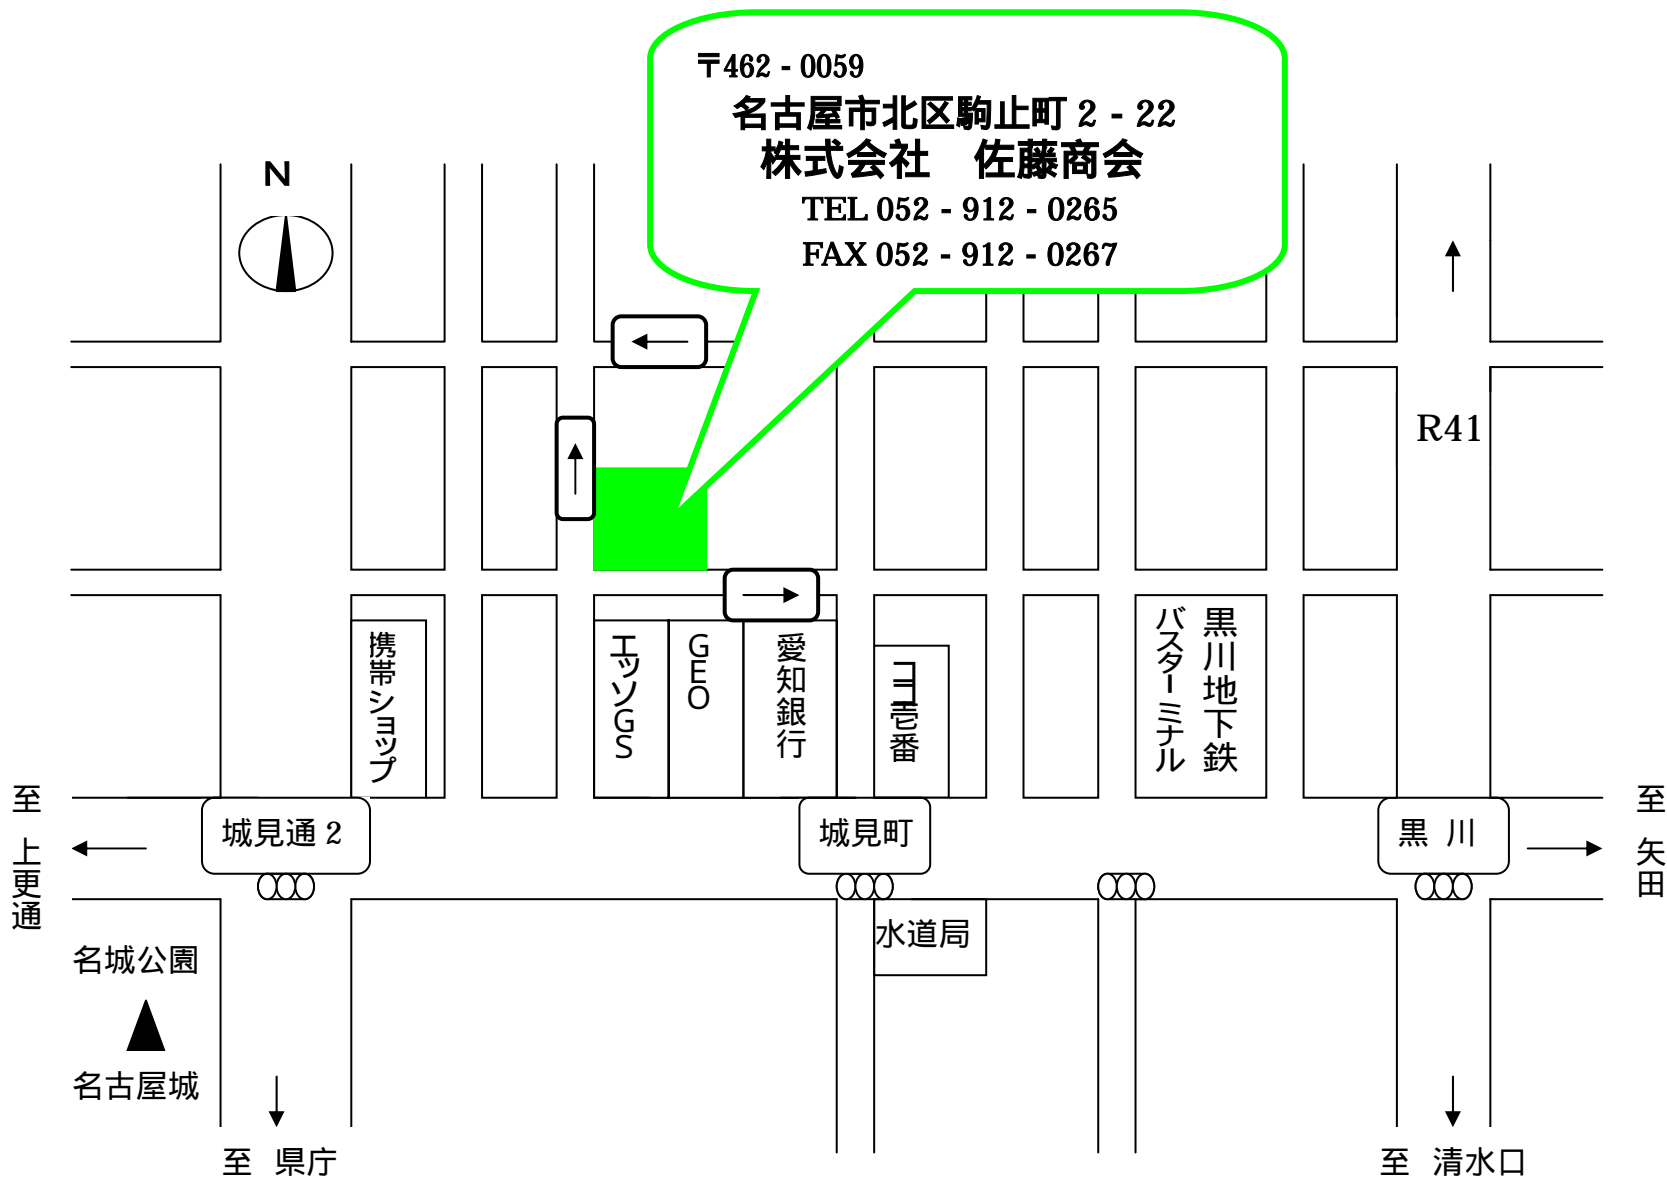

〒462 - 0059

名古屋市北区駒止町 2 - 22

株式会社 佐藤商会

TEL 052 - 912 - 0265

FAX 052 - 912 - 0267

N

R41

携帯ショップ

イッソグ

OFFICE

愛知銀行

三番

黒川地下鉄
バスターミナル

至上更通

城見通 2

城見町

黒川

至 矢田

名城公園

名古屋城

至 県庁

水道局

至 清水口